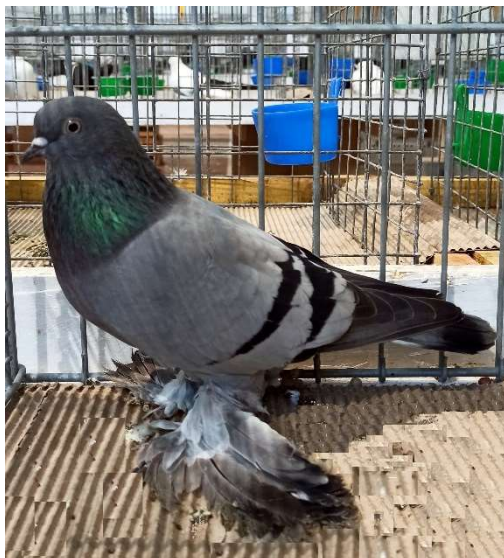

## LES CULBUTANTS LILLOIS DE WOINCOURT

**CL Grison bleu 96 a Jules Devos**

**CL Andalou a vols blanc 96 a Aymeric Amourette**

**CL Noir 96 a Romain Luce**

**CL bleu Andalou 95 a Amourette Aymeric**

**CL Bleu barré noir 95 a Jules Devos**